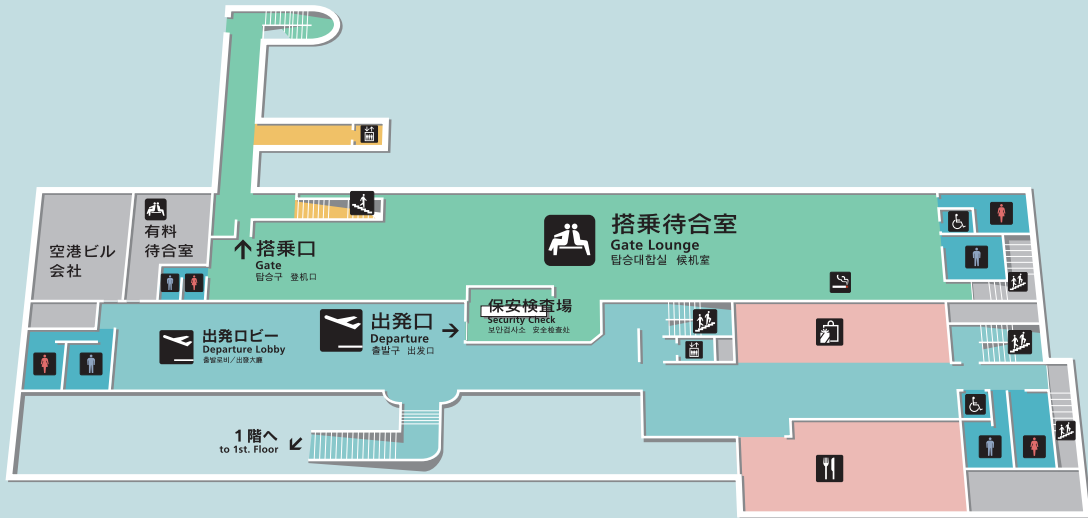

館内ご案内

Terminal Bldg. Guide

터미널 빌딩 안내 候機大樓指南

3F

2F

1F

お手洗
Toilets

ショップ
Shop

喫煙所
Smoking Spot

案内所
Information

エレベーター
Elevator

授乳室
Nursery

レストラン
Restaurant

レンタカー
Rent a Car

階段
Stairs